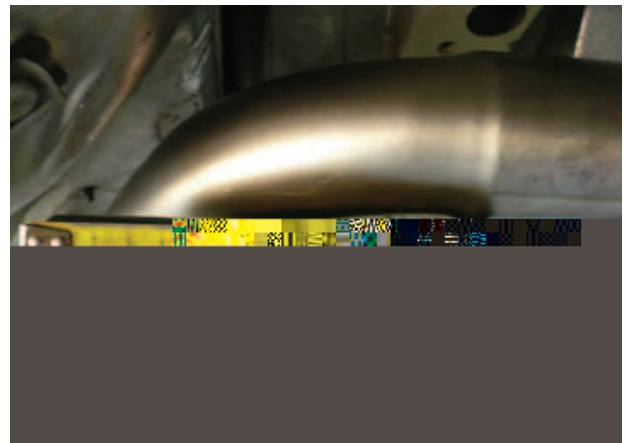

## SCHEMA DI MONTAGGIO - ASSEMBLY SCHEDULE

COD. **55.0082.00**

REV. **00**

DEL. **20/07/2015**

TEC-LOG **G.D.**

Descrizione **Alfa Romeo Brera 1750TB**

Fig. 1

Fig. 1