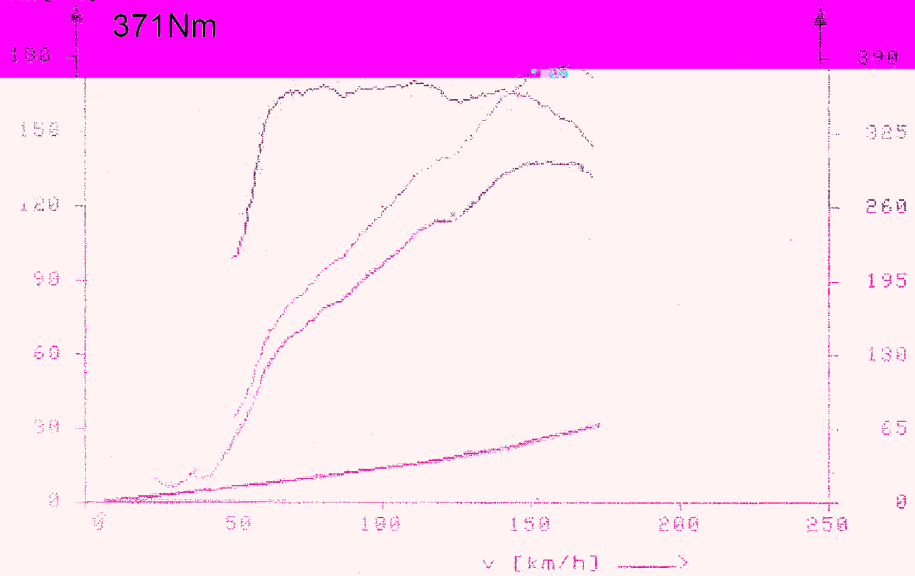

P/Nomin. [kW]  
P/Ruota [kW]  
P/Dissipata [kW]

### Oem Exhaust

229,1 PS

371Nm

M [Nm]

#### DATI POTENZA :

Potenza nominale P/Nomin. : 177,5 kW a DIN 70020  
Potenza motore P/Mot : 199,5 kW  
Potenza alla ruota P/Ruota : 139,0 kW  
Pot. d'attrito P/Dissipata : 26,5 kW  
Potenza massima a 145 km/h e 5070 giri/min  
Momento torcente M : 371 Nm  
Momento torcente massimo a 110 km/h e 3380 giri/min  
Velocità massima : 172 km/h  
Numero giri massimo : 5080 giri/min

#### DATI POTENZA :

Potenza nominale a DIN 70020: 177,5 kW