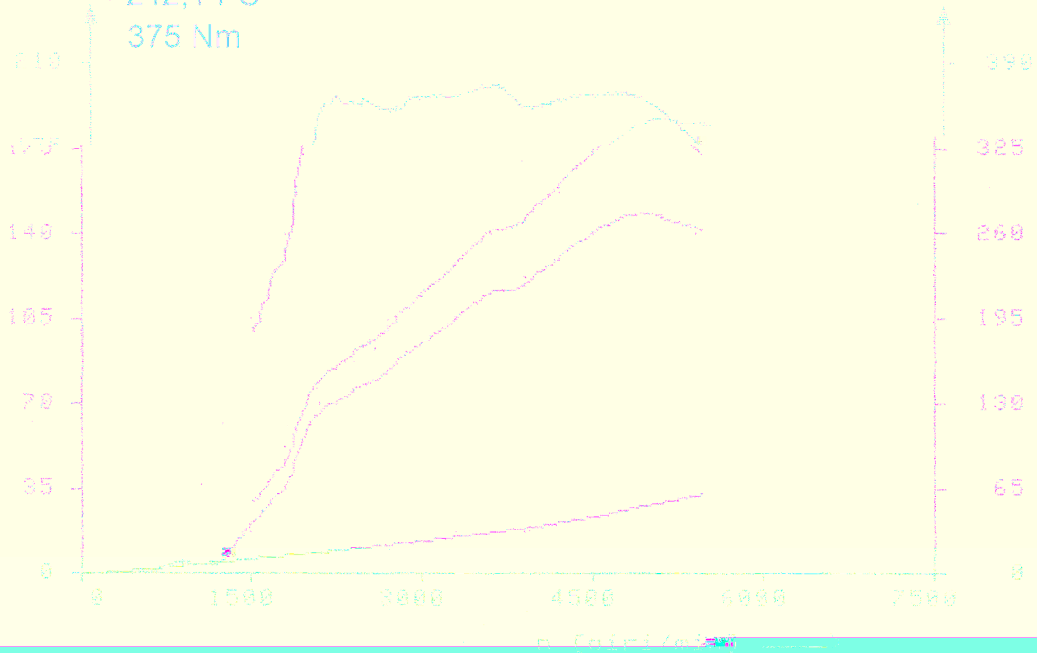

#### DATI POTENZA :

Potenza nominale P/Nomin. : 177,5 kW a DIN 70020  
Potenza motore P/Mot : 199,5 kW  
Potenza alla ruota P/Ruota : 139,0 kW  
Pot. d'attrito P/Dissipata : 26,5 kW  
Potenza massima a 145 km/h e 5070 giri/min  
Momento torcente M : 371 Nm  
Momento torcente massimo a 110 km/h e 3380 giri/min  
Velocità massima : 172 km/h  
Numero giri massimo : 5080 giri/min

#### DATI POTENZA :

Potenza nominale a DIN 70020: 177,5 kW