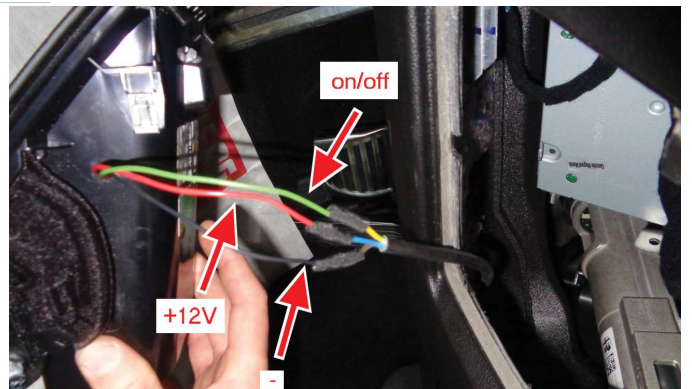

RACAZZON®

HIGH PERFORMAN

RACAZZON®

**HIGH PERFORMANCE
STAINLESS STEEL EXHAUSTS**

Collegare il filo rosso (+12V) e nero (massa) ai rispettivi fili; collegare il filo del pulsante al terzo filo libero (es.: giallo).

PACAZZONI®

PERFORMANCE
304 SS STEEL EXHAUSTS

+12V

-

per pulsante aggiuntivo
for additional button
Pour bouton supplémentaire
Para botón adicional
Für zusätzliche Taste

on/off