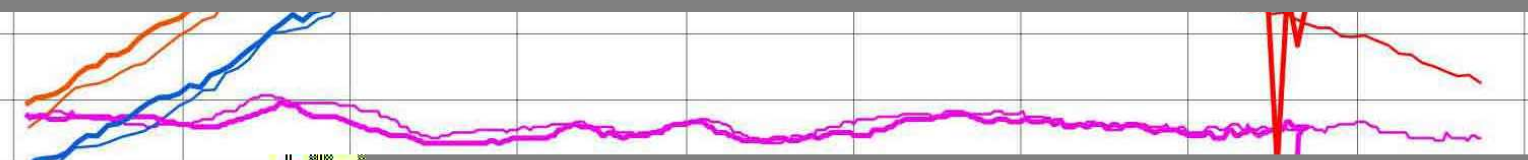

180-

550-
525-

Ragazzi complete system - 215HP

-4500

80-
70-
60-

250-
225-
200-

-2000

-1750